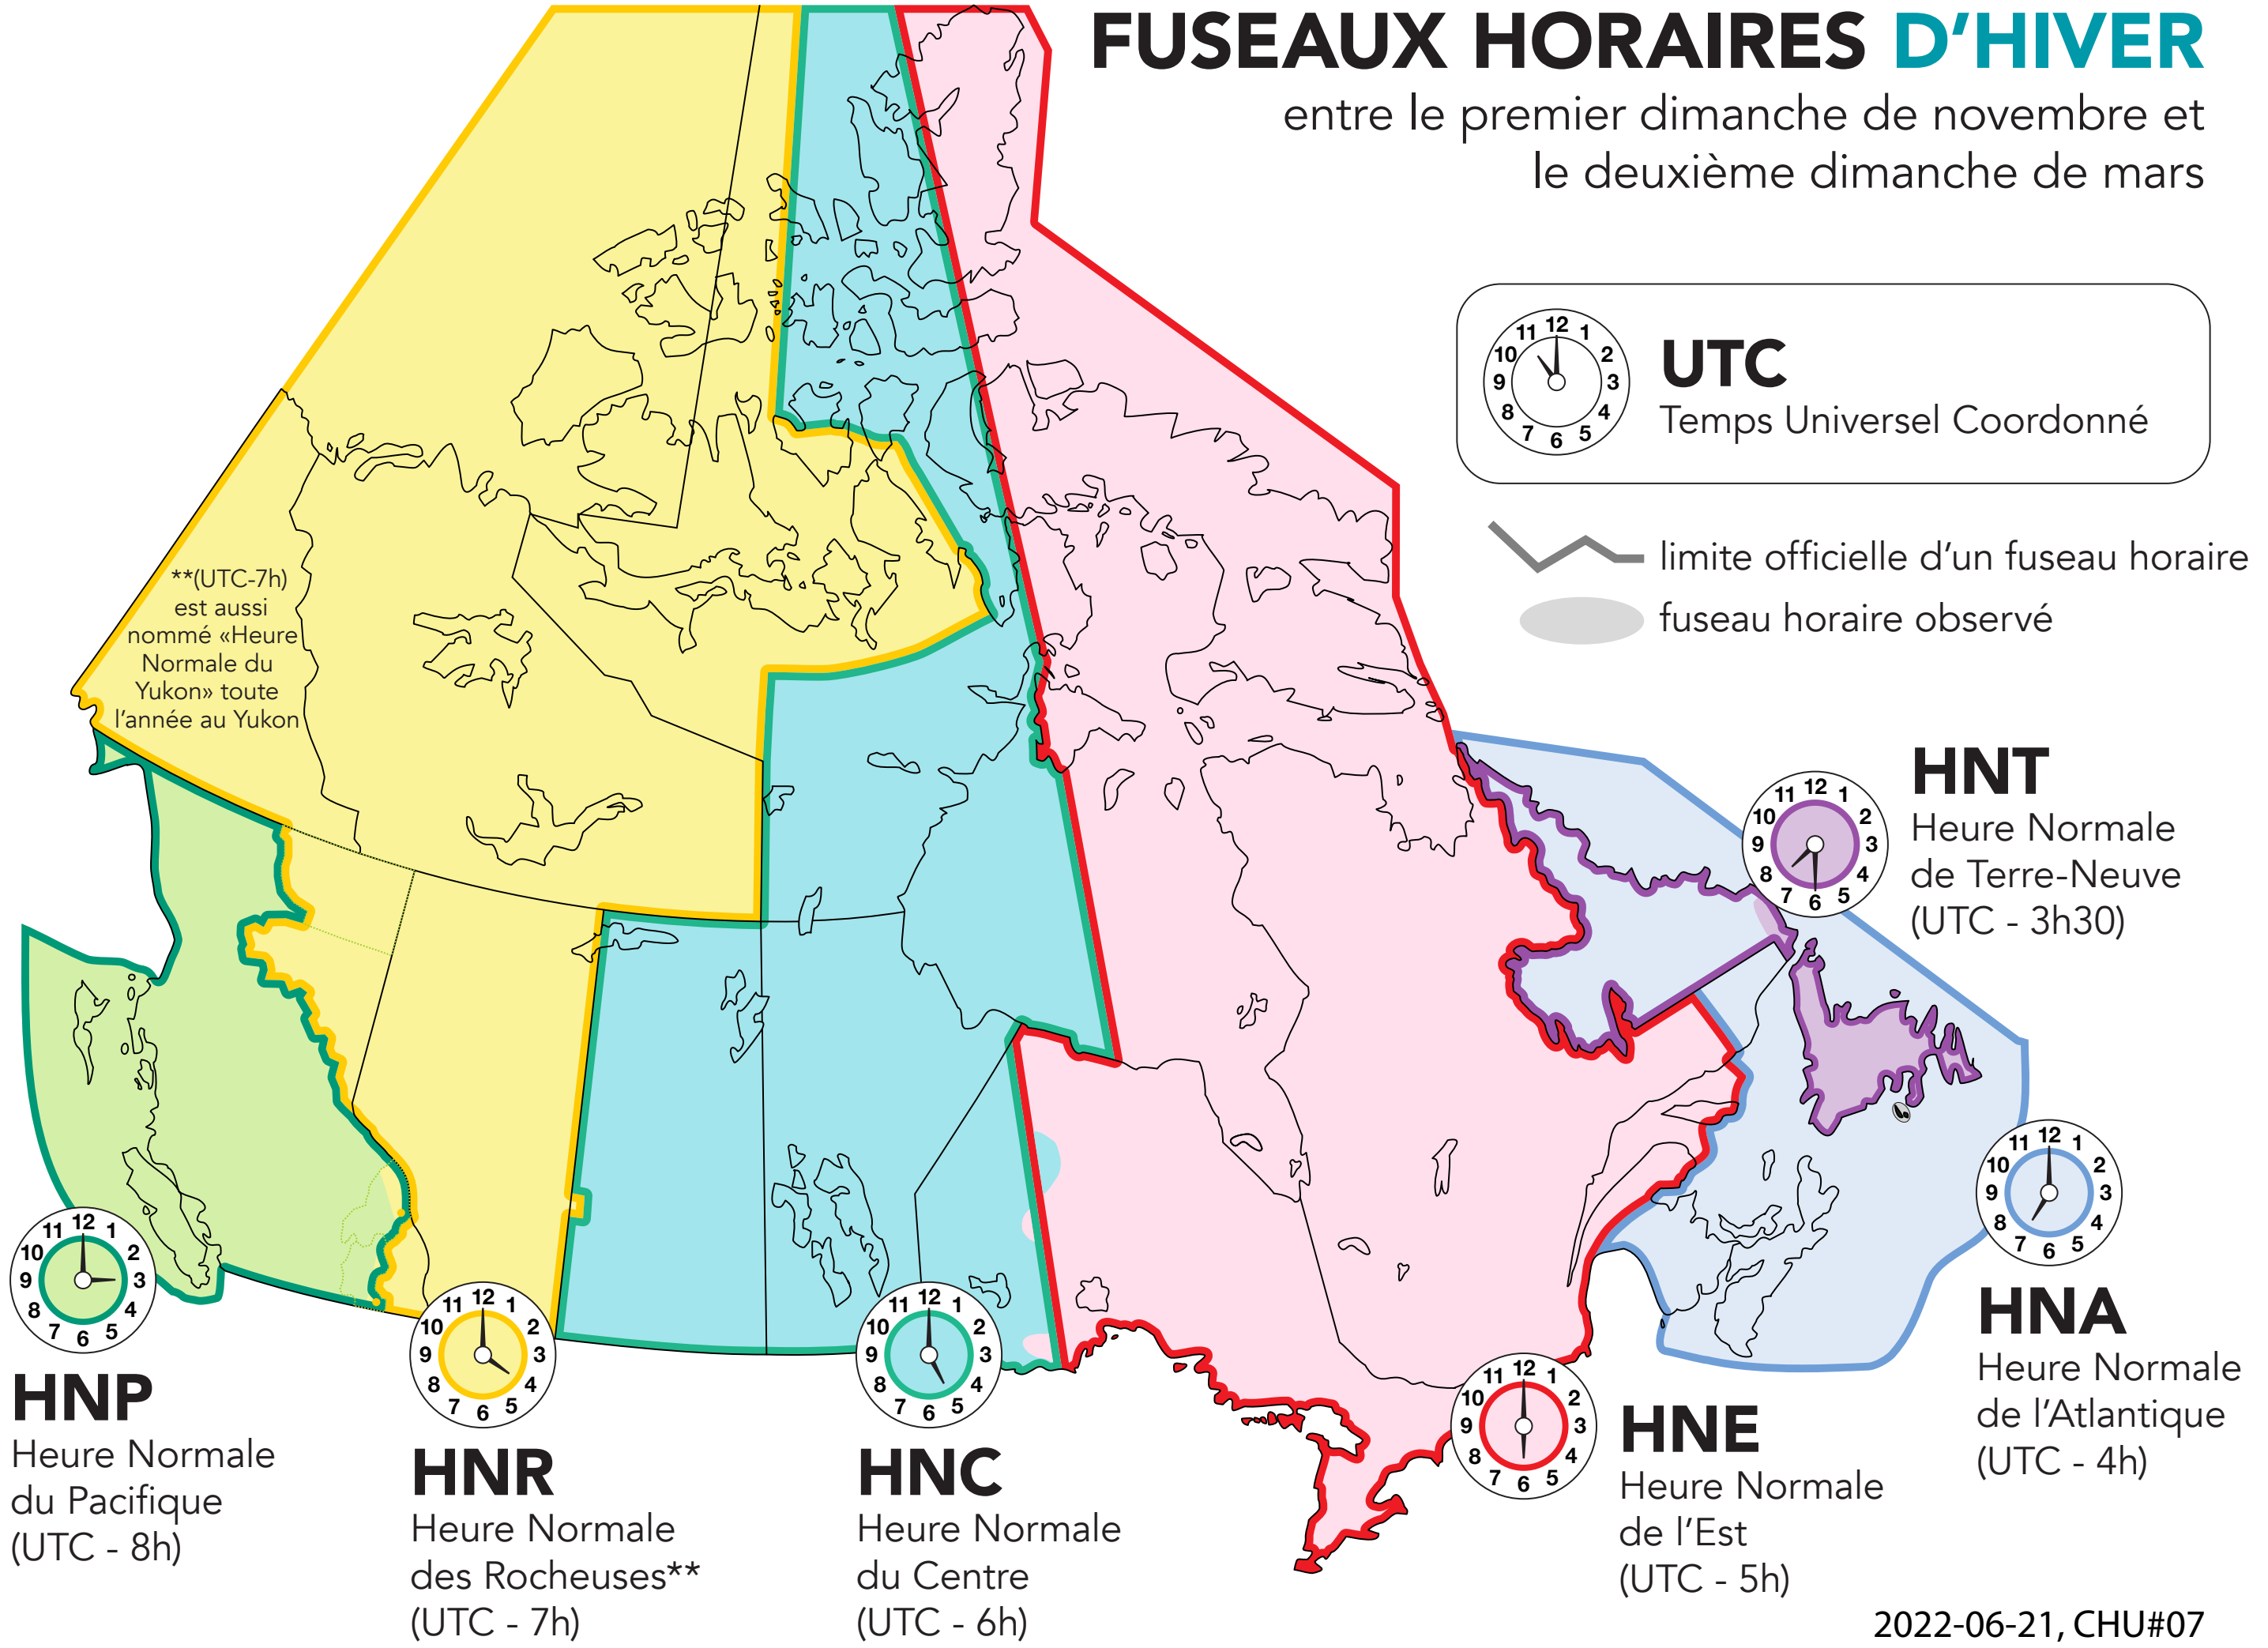

# FUSEAUX HORAIRES D'HIVER

entre le premier dimanche de novembre et le deuxième dimanche de mars

**UTC**  
Temps Universel Coordonné

 limite officielle d'un fuseau horaire  
 fuseau horaire observé

2022-06-21, CHU#07