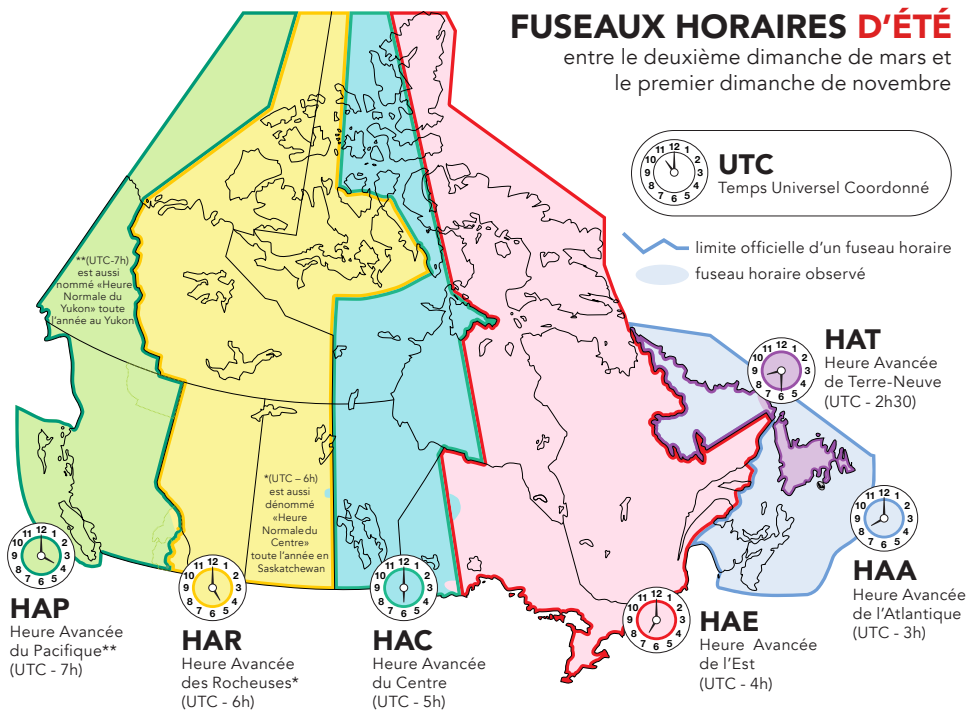

FUSEAUX HORAIRES D'ÉTÉ

entre le deuxième dimanche de mars et le premier dimanche de novembre

limite officielle d'un fuseau horaire
fuseau horaire observé

FUSEAUX HORAIRES D'HIVER

entre le premier dimanche de novembre et le deuxième dimanche de mars

limite officielle d'un fuseau horaire
fuseau horaire observé

2020-10-30, CHU#07