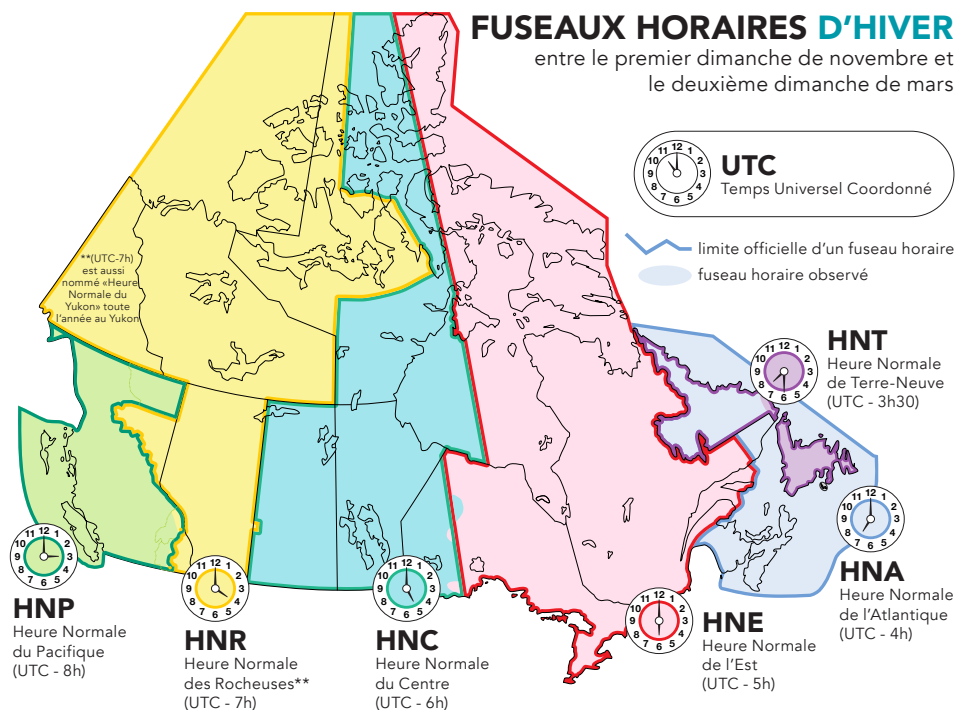

FUSEAUX HORAIRES D'ÉTÉ

entre le deuxième dimanche de mars et le premier dimanche de novembre

limite officielle d'un fuseau horaire
fuseau horaire observé

FUSEAUX HORAIRES D'HIVER

entre le premier dimanche de novembre et le deuxième dimanche de mars

limite officielle d'un fuseau horaire
fuseau horaire observé

2020-10-30, CHU#07