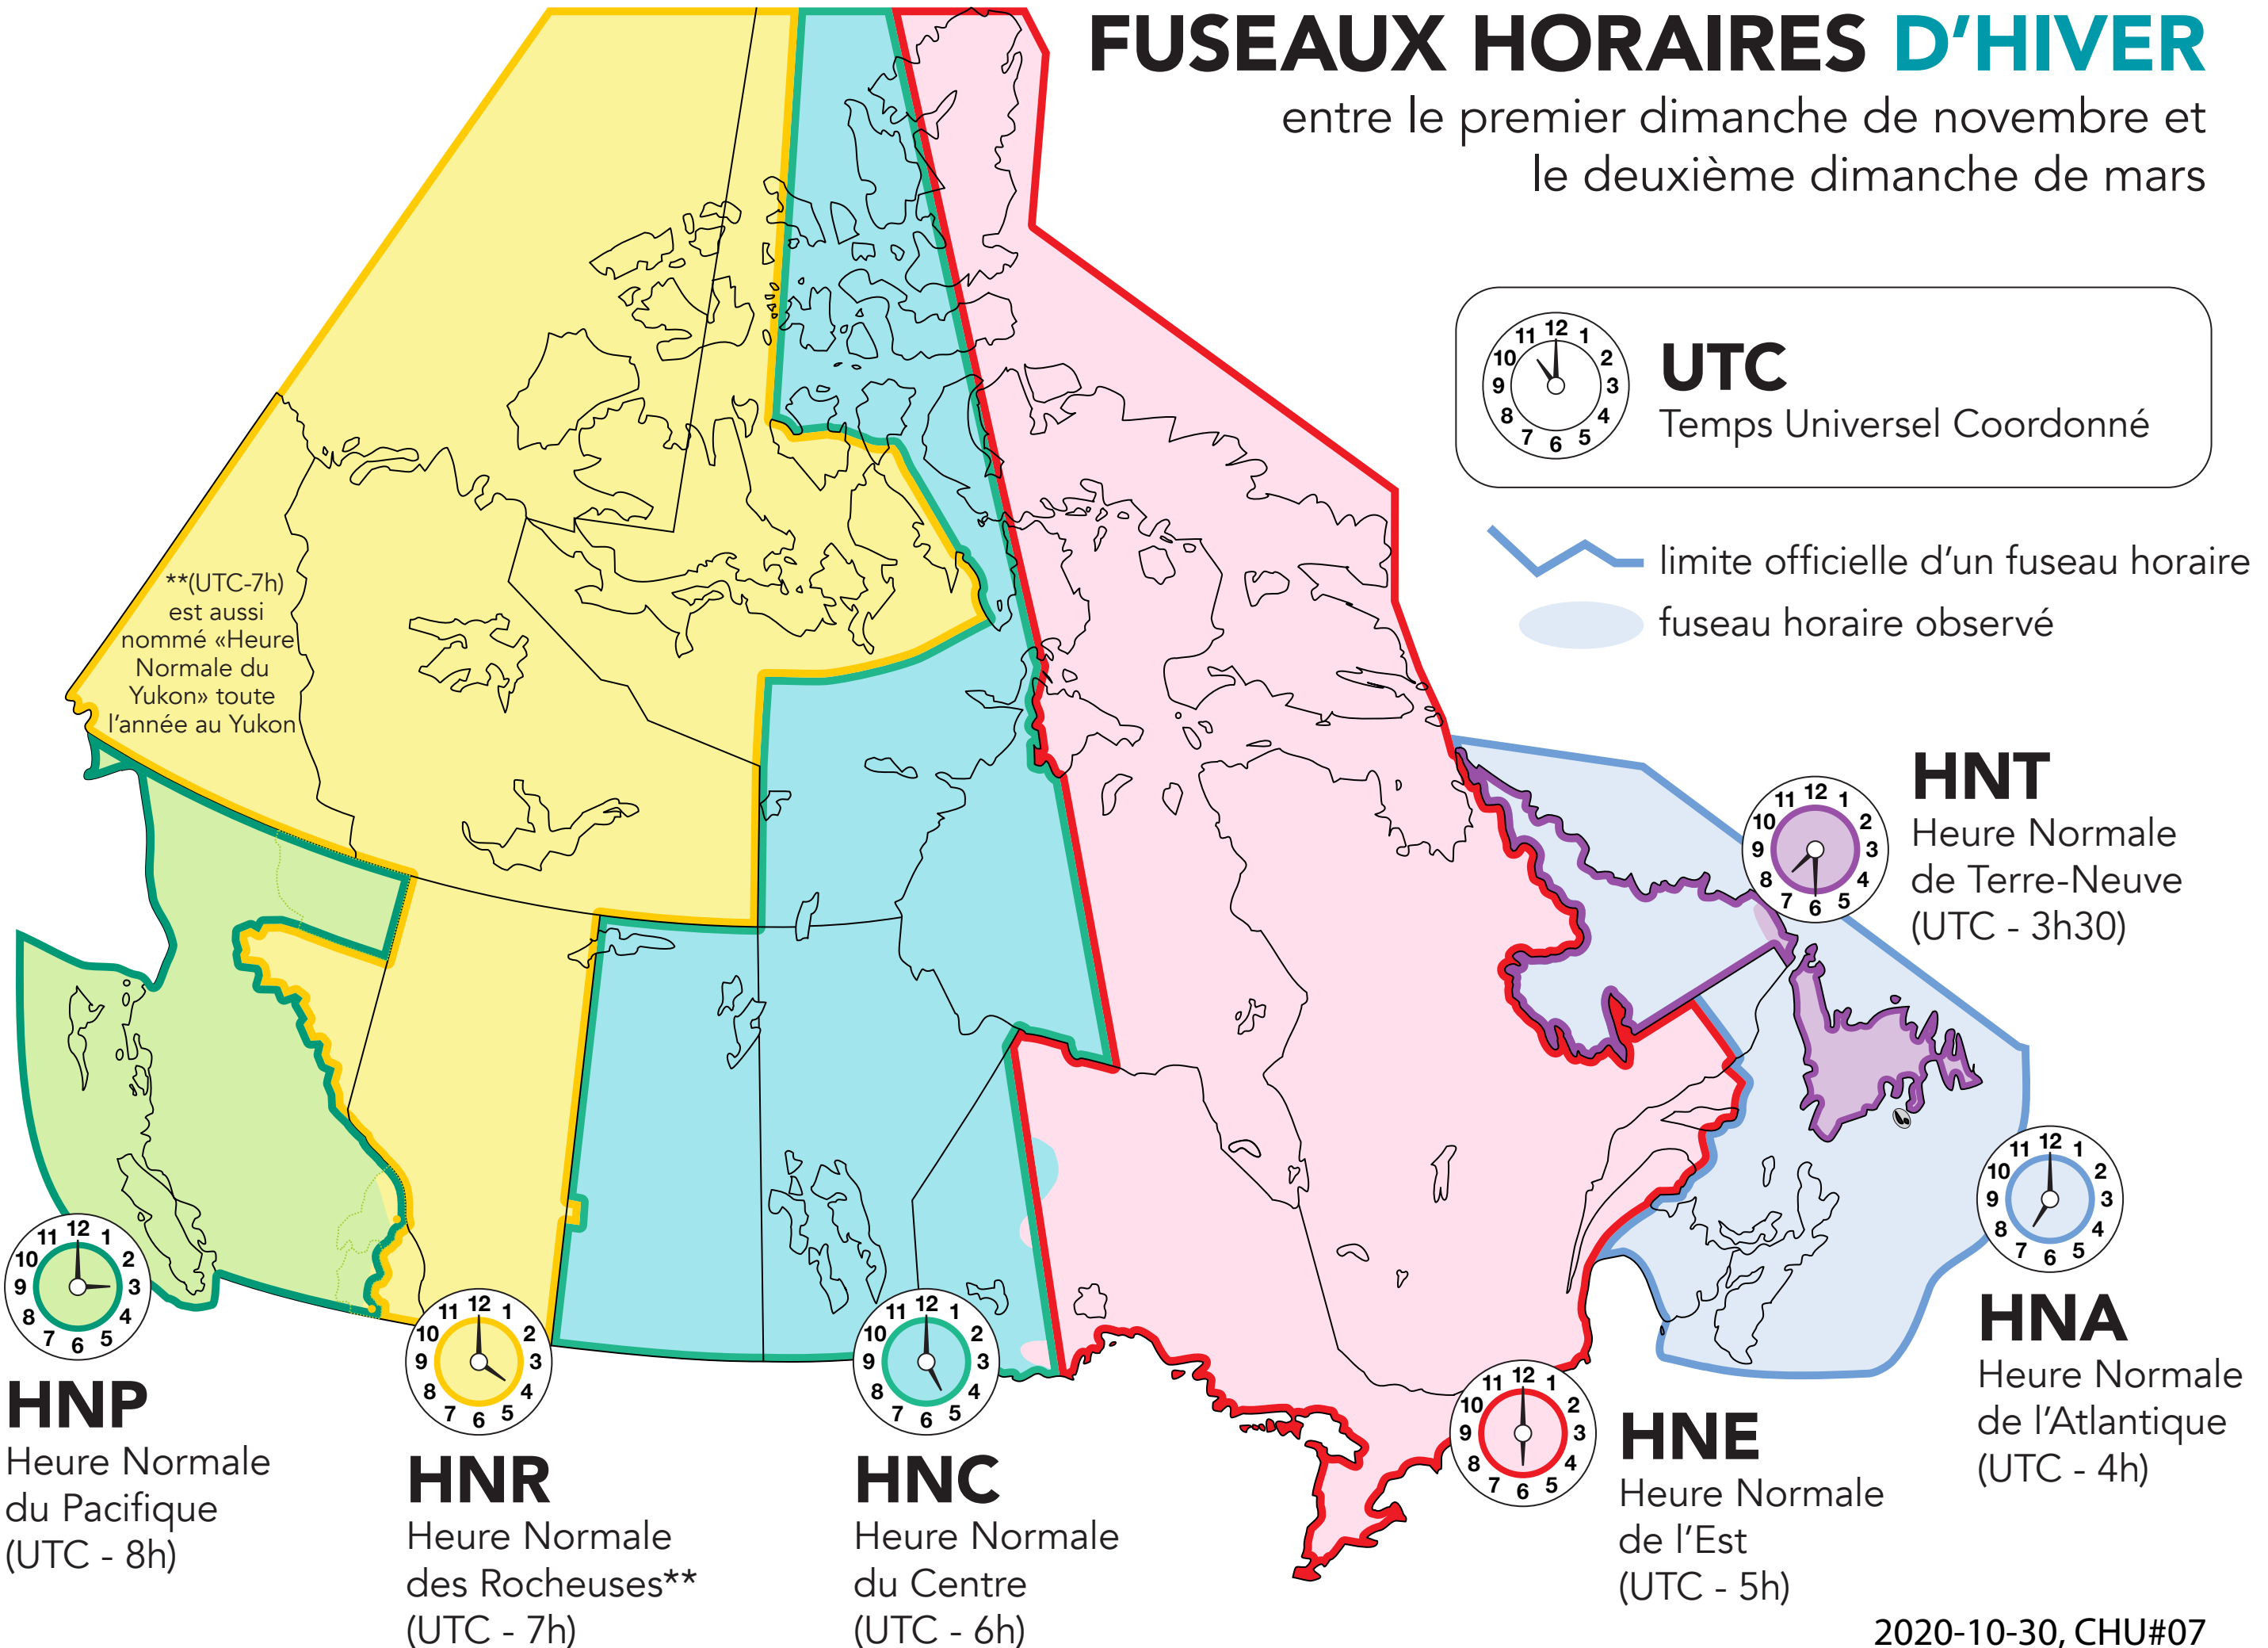

# FUSEAUX HORAIRES D'HIVER

entre le premier dimanche de novembre et le deuxième dimanche de mars

**UTC**  
Temps Universel Coordonné

 limite officielle d'un fuseau horaire  
 fuseau horaire observé

2020-10-30, CHU#07