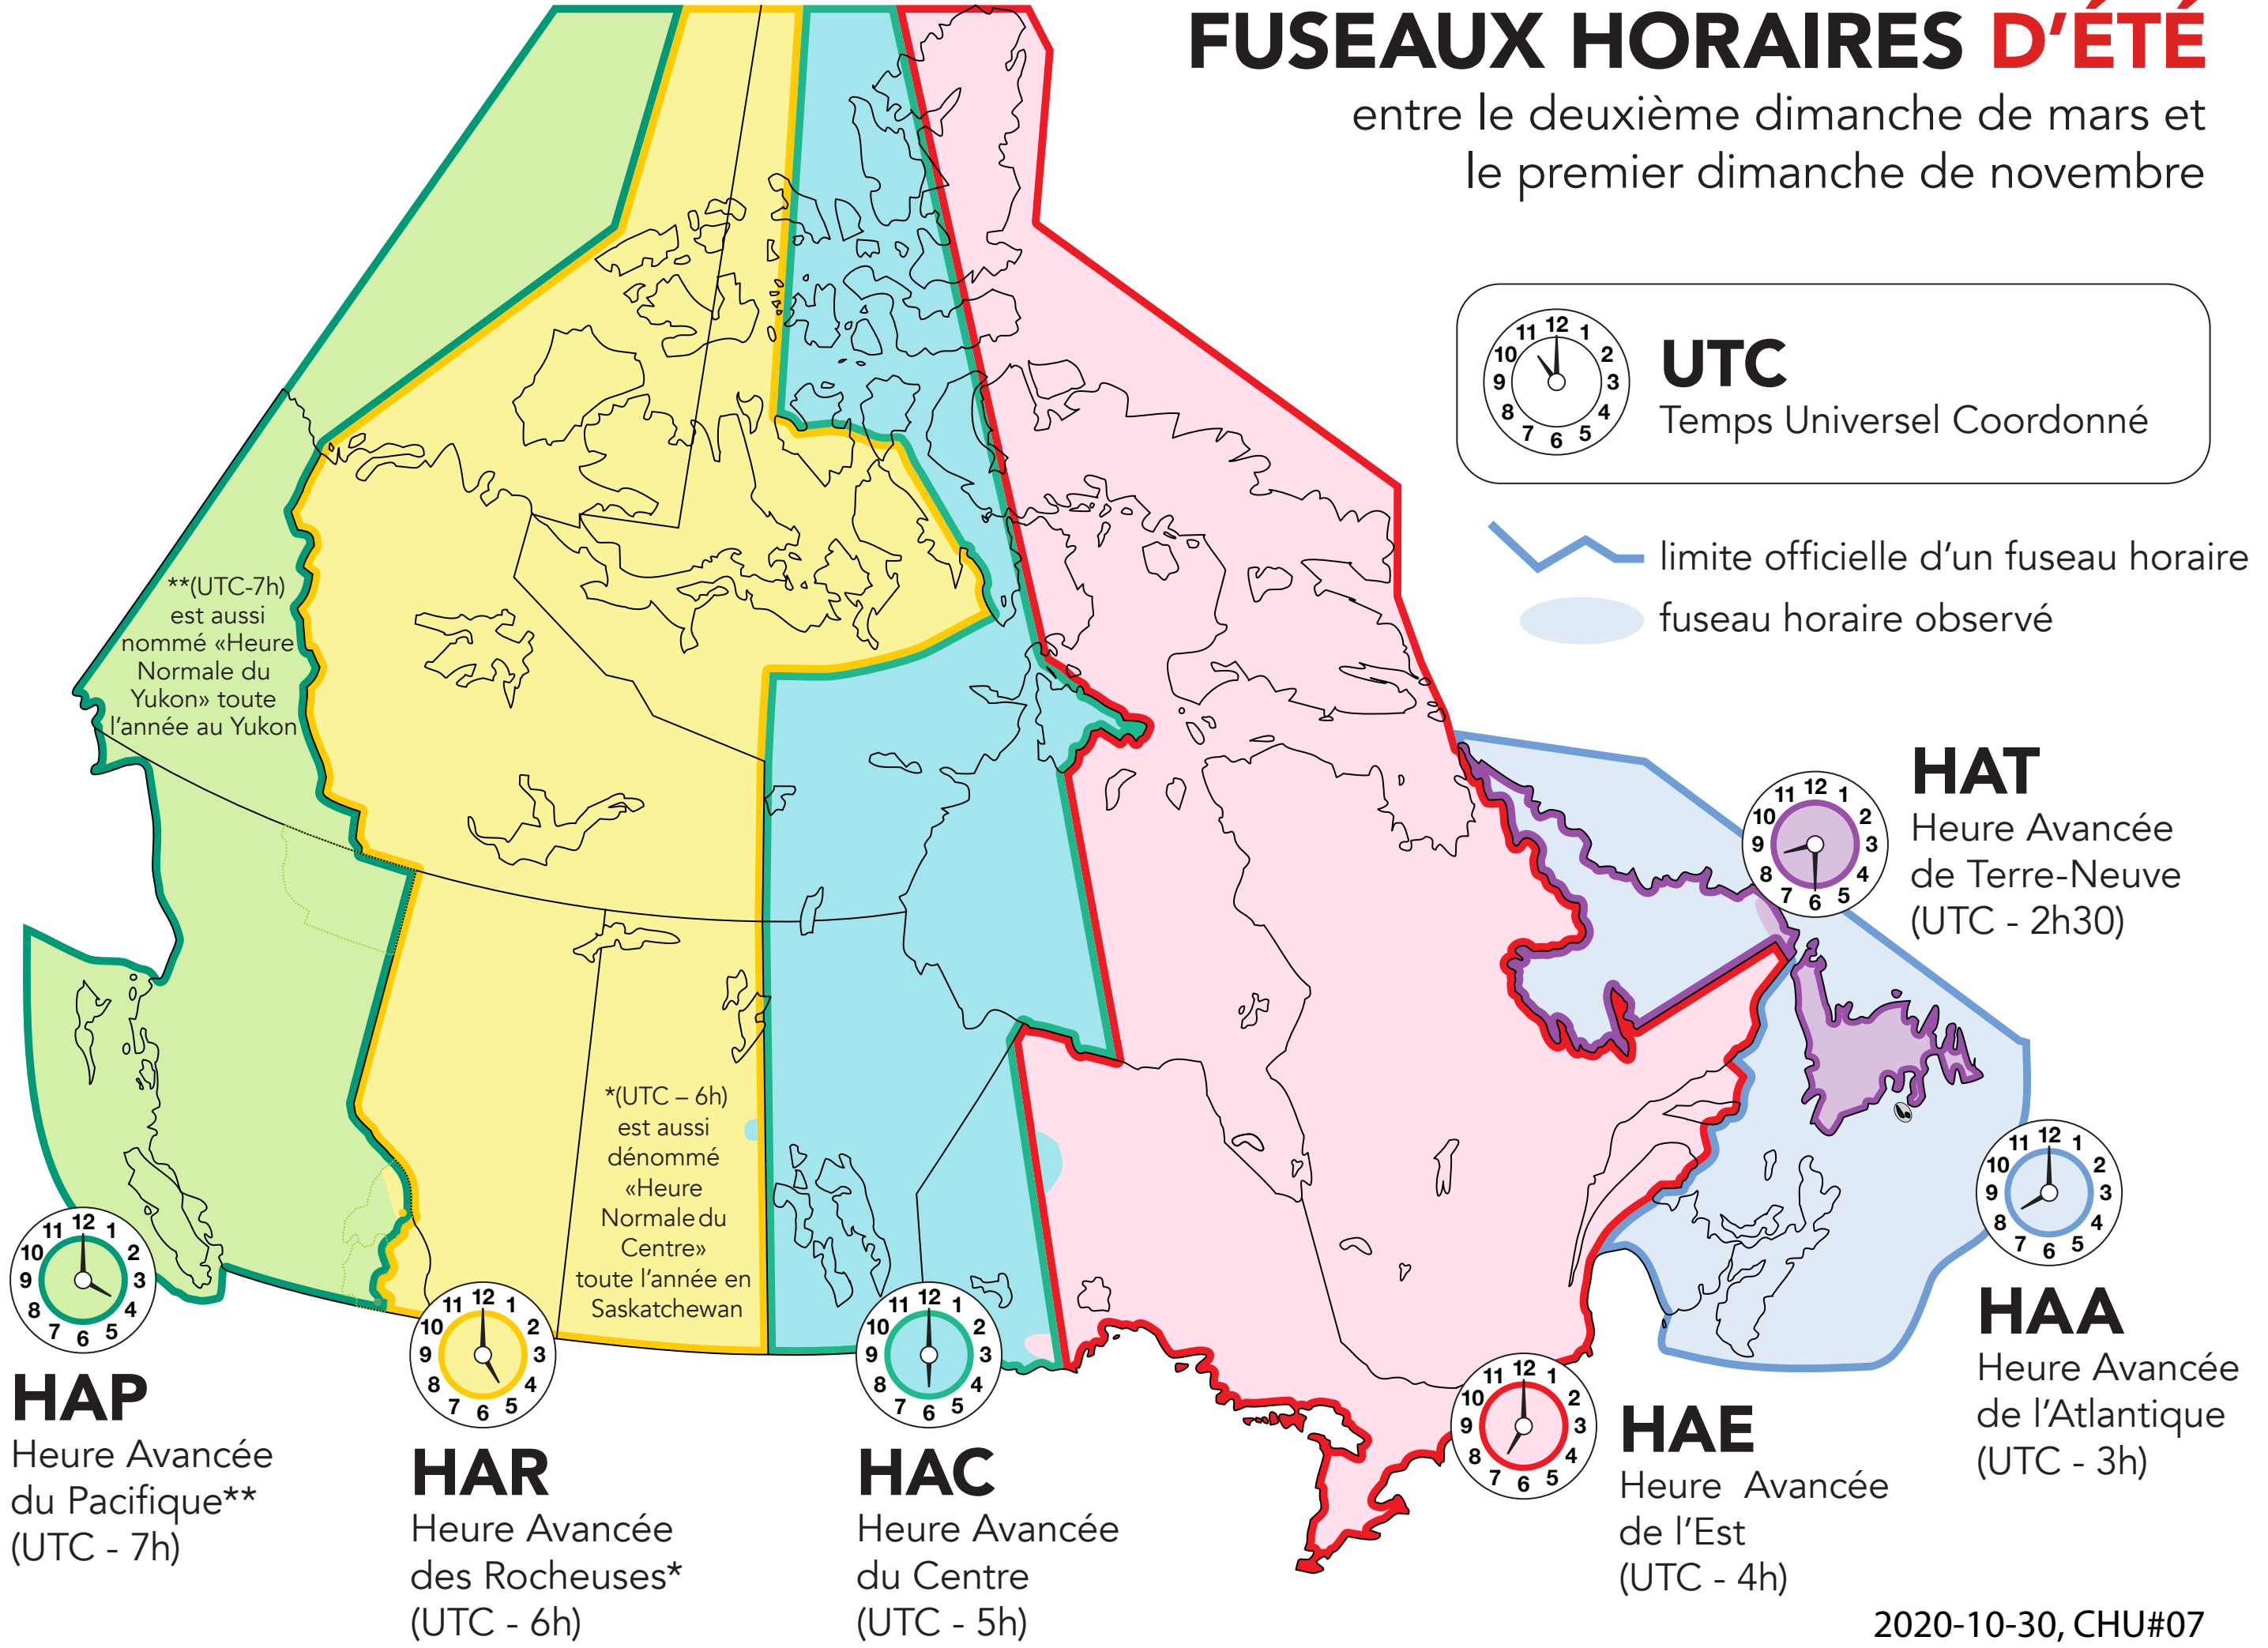

FUSEAUX HORAIRES D'ÉTÉ

entre le deuxième dimanche de mars et le premier dimanche de novembre

UTC

Temps Universel Coordonné

limite officielle d'un fuseau horaire

fuseau horaire observé

2020-10-30, CHU#07