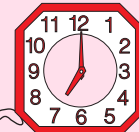

HAE
Heure
Avancée de
l'Est
(UTC - 4h)